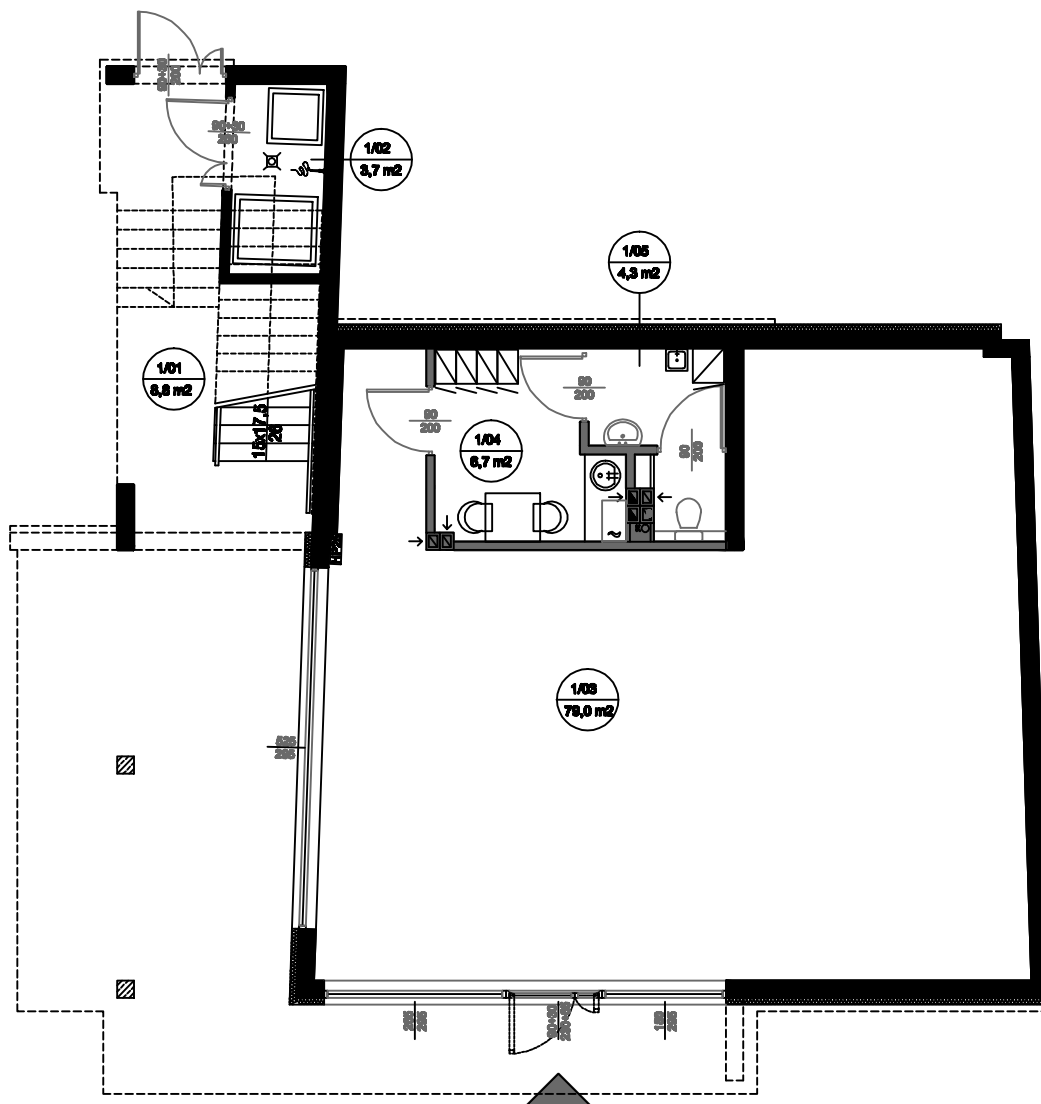

Wrocław - Krzyki - ul. Wałbrzyska 16a - budynek b
Lokal handlowo - usługowy pow. 90,0 m²

ZESTAWIENIE POWIERZCHNI BUDYNKU NR 1		
PARTER - KONDYGNACJA 1		
NR POM.	NAZWA	m ²
1/01	KLATKA SCHODOWA	8,8
1/02	POM. NA ODPADKI	3,7
1/03	LOKAL HANDLOWY	79,0
1/04	POM. SOCIALNE	6,7
1/05	WC	4,3
SUMA		102,5

www.willamiejska.pl 1:100, PARTER